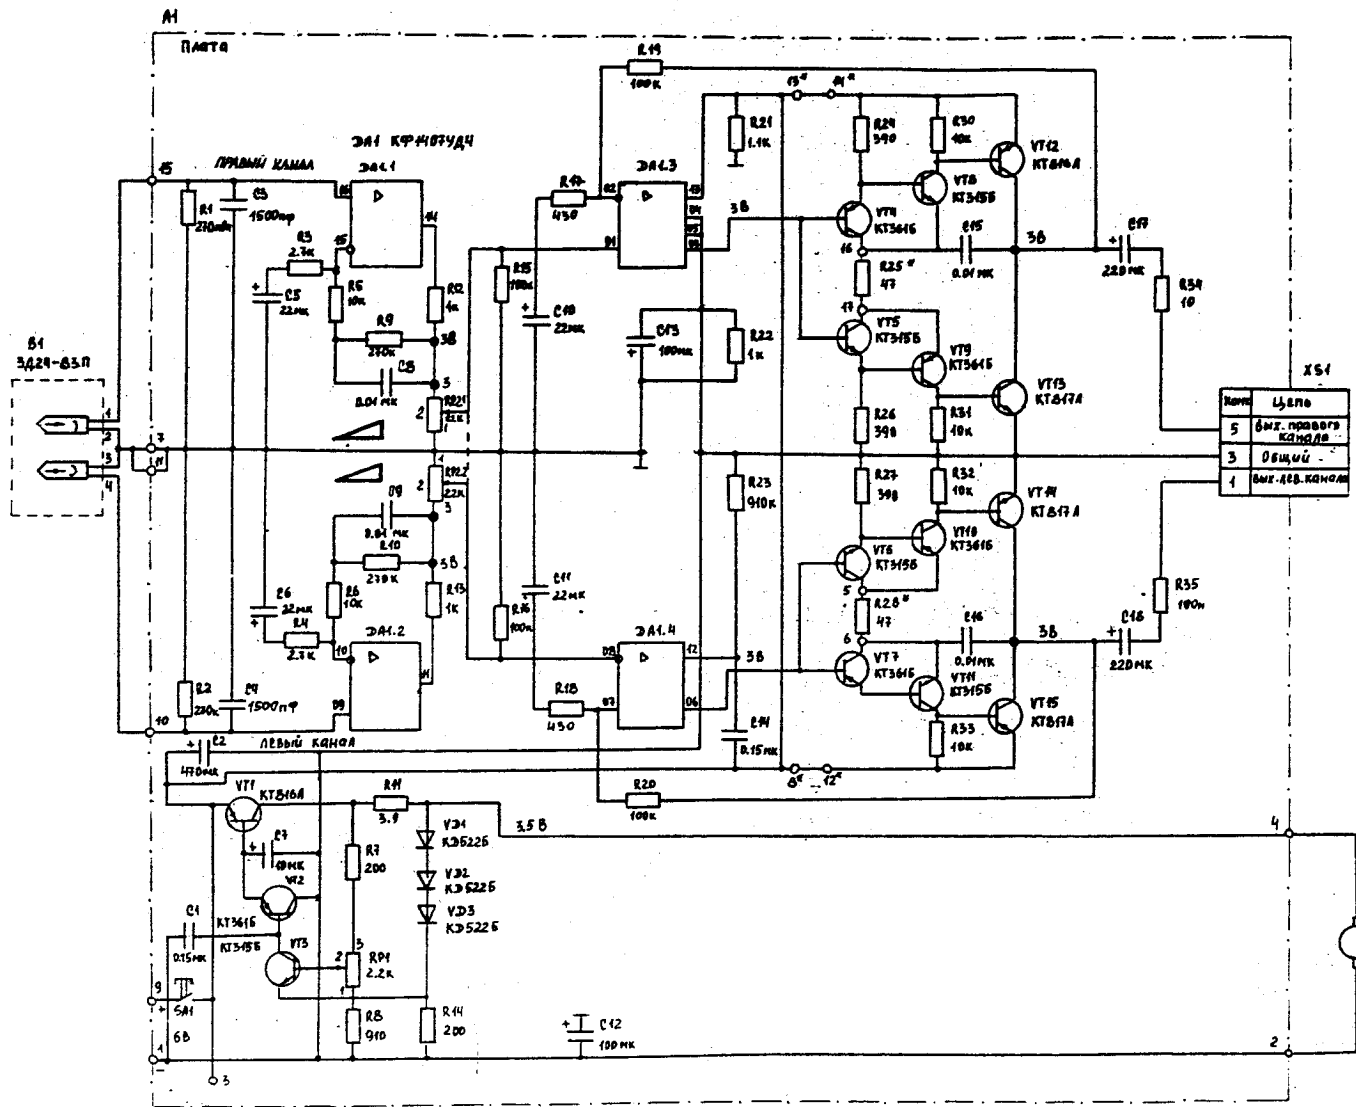

СХЕМА ЭЛЕКТРИЧЕСКАЯ ПРИНЦИПИАЛЬНАЯ СТЕРЕОМАГНИТОФОНА-ПРОИГРЫВАТЕЛЯ ЗВЕЗДНЫЙ

Конт.	Цепь
5	Вых. правого канала
3	Общий
1	Вых. лев. канала

— Напряжения, указанные на схеме, измерены тестером типа Ц437Б относительно минуса источника питания
 → поворачивают при регулировке